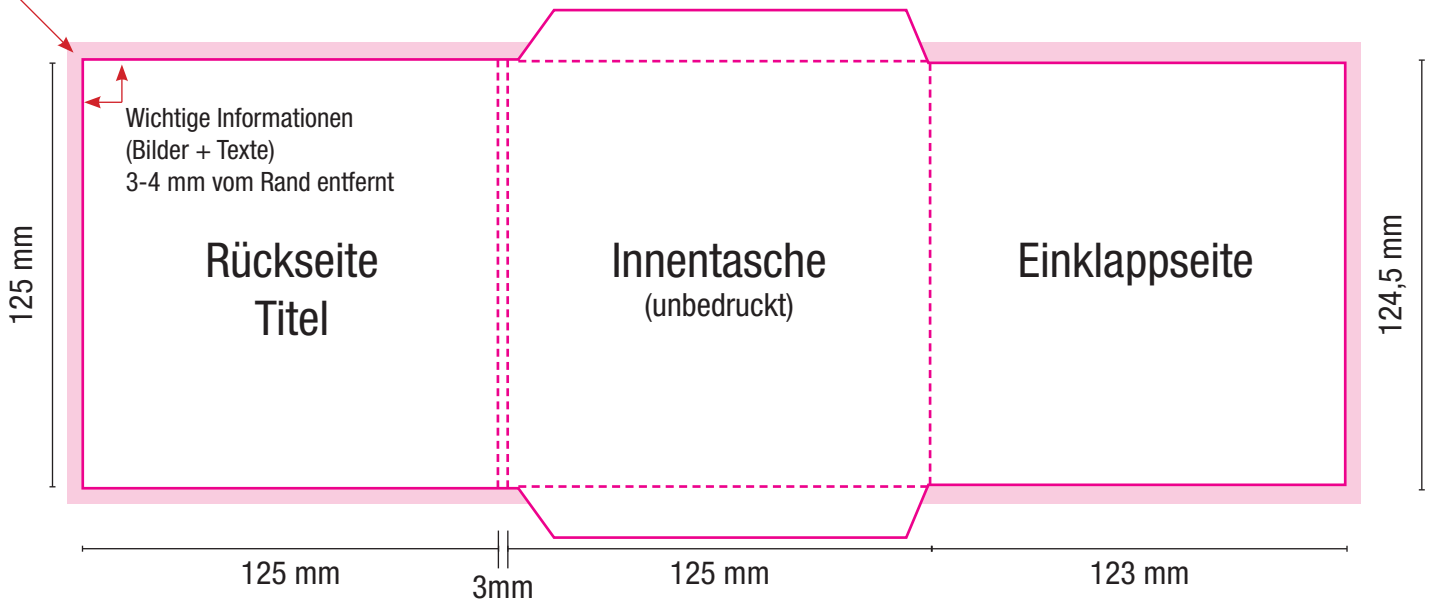

CD Flap 6 Seiten | Spezifikationen

3 mm Anschnittzugabe ringsum
Wird später weggeschnitten!

Außenseite

3 mm Anschnittzugabe ringsum
Wird später weggeschnitten!

Innenseite

PDF - Spezifikationen

Bilder: 300 dpi, CMYK Modus

Schriften: Alle Schriften eingebettet oder in Kurven / Pfade umgewandelt

Schnittmarken und Passkreuze werden nicht benötigt!