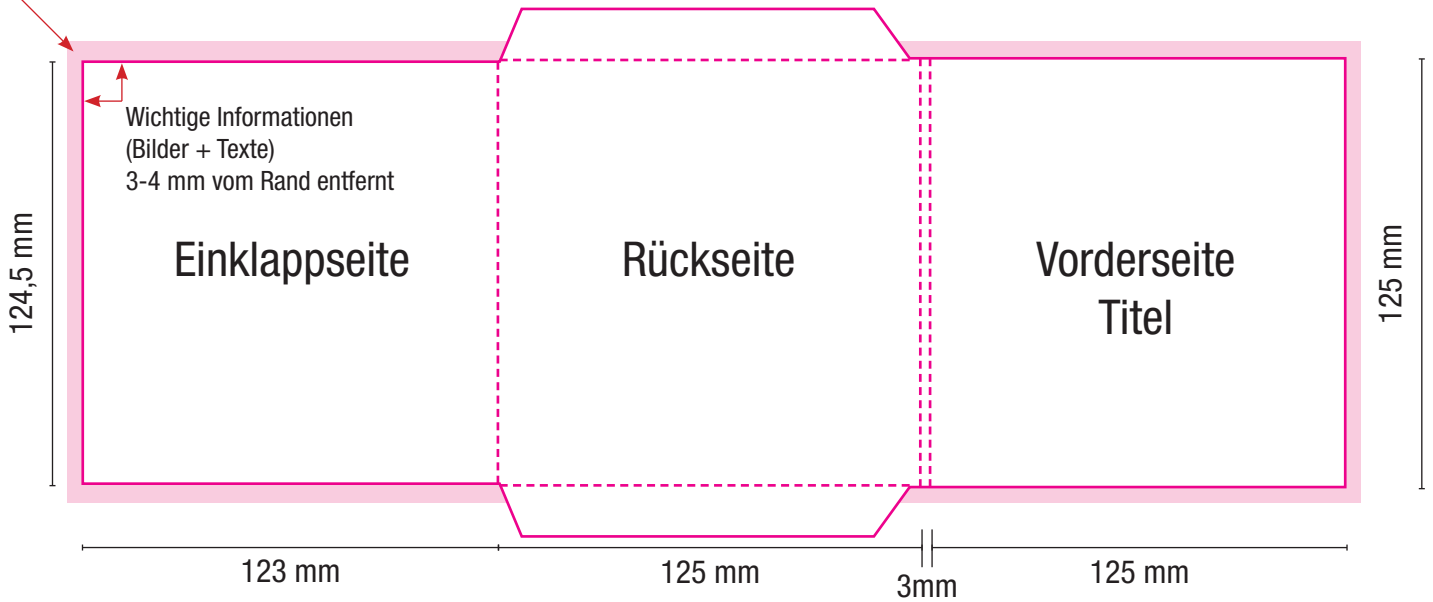

CD Flap 6 Seiten | Spezifikationen

3 mm Anschnittzugabe ringsum
Wird später weggeschnitten!

Außenseite

3 mm Anschnittzugabe ringsum
Wird später weggeschnitten!

Innenseite

PDF - Spezifikationen

Bilder: 300 dpi, CMYK Modus

Schriften: Alle Schriften eingebettet oder in Kurven / Pfade umgewandelt

Schnittmarken und Passkreuze werden nicht benötigt!